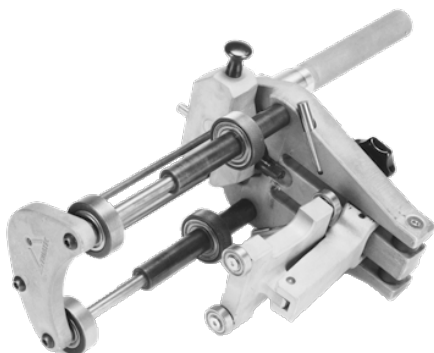

FWSG 710 S

Obierak do rur PE-HD d 250 – 710 i kształtek doczołowych

Obierak obrotowy do dokładnego usuwania warstwy utlenionej z rur PE-HD i PE-X (na długość połowy mufy elektrooporowej). Nóż wykonany ze stali hartowanej (długa żywotność). Równomierne usuwanie wióru dzięki sprężynie, na której znajduje się nóż z samoczynnym posuwem. W komplecie 1 nóż zamienny. W praktycznej aluminiowej walizce transportowej.

Indeks	Nazwa produktu	Opak.	Paleta	Masa kg/szt.
613639	FWSG 700 S	1	10	7,230

FWSG 710 S

Obierak do rur PE-HD d 250 – 710 i kształtek doczołowych

Zastosowanie

Obieraki do rur FRIATOOLS do idealnego przygotowania powierzchni rury HDPE: Jednolite i równomierne usuwanie warstwy utlenionej w celu uzyskania perfekcyjnego zgrzewu elektrooporowego.

Istotna różnica

Posiadanie odpowiednich narzędzi do wykonania montażu na placu budowy czyni różnicę. Uważamy się za specjalistów w zgrzewaniu elektrooporowych systemów rurowych z HDPE, dlatego nasze prace rozwojowe od samego początku obejmowały również urządzenia jak i akcesoria, dostosowane do potrzeb użytkownika.

Automatyczna kompensacja owalności i tolerancji rur

Równomierne usuwanie wióru dzięki sprężynie, na której znajduje się nóż z samoczynnym posuwem

Ostrze skrobaka wykonane z odpornego na ścieranie węgliku, zapewnia długą żywotność