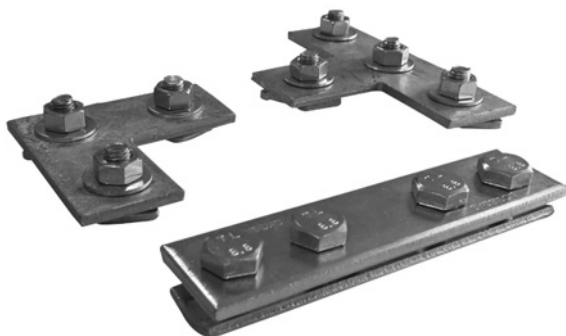

Łącznik profili montażowych

śruby M10.

Indeks	Nazwa produktu	Ilość szt. w opak	Waga [kg]	L	Typ	Kategoria produktu	Kategoria
70 00 15	Łącznik profili montażowych	15	3,660	140	straight	System mocowań Akasison	Profile Akasison
70 00 16	Łącznik profili montażowych	15	3,660	-	L-angle	System mocowań Akasison	Profile Akasison
70 00 17	Łącznik profili montażowych	15	3,660	-	T-angle	System mocowań Akasison	Profile Akasison