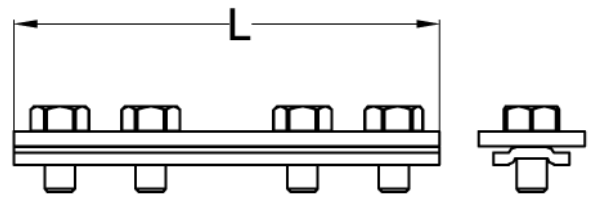

# Łącznik profili montażowych

śruby M10.

Indeks	Nazwa produktu	Ilość szt. w opak	Waga [kg]	L	Typ	Kategoria produktu	Kategoria
70 00 15	Łącznik profili montażowych	15	3,660	140	straight	System mocowań   Akasison	Profile Akasison
70 00 16	Łącznik profili montażowych	15	3,660	-	L-angle	System mocowań   Akasison	Profile Akasison
70 00 17	Łącznik profili montażowych	15	3,660	-	T-angle	System mocowań   Akasison	Profile Akasison