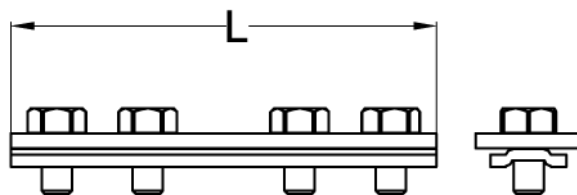

Łącznik profili montażowych

śruby M10.

Indeks	Nazwa produktu	Ilość szt. w opak	Waga [kg]	L	Typ	Kategoria produktu	Kategoria
70 00 15	Łącznik profili montażowych	15	3,660	140	straight	System mocowań Akasison	Profile Akasison
70 00 16	Łącznik profili montażowych	15	3,660	-	L-angle	System mocowań Akasison	Profile Akasison
70 00 17	Łącznik profili montażowych	15	3,660	-	T-angle	System mocowań Akasison	Profile Akasison