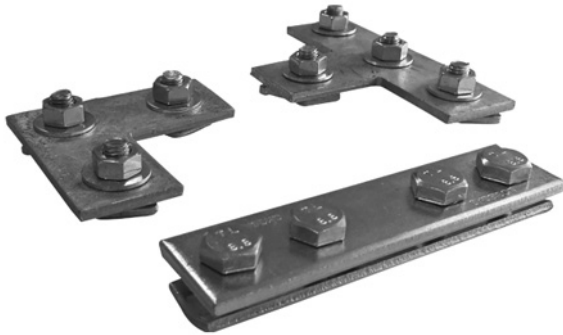

# Łącznik profili montażowych

śruby M10.

Indeks	Nazwa produktu	Ilość szt. w opak	Waga [kg]	L	Typ	Kategoria produktu	Kategoria
70 00 15	Łącznik profili montażowych	15	3,660	140	straight	System mocowań   Akasison	Profile Akasison
70 00 16	Łącznik profili montażowych	15	3,660	-	L-angle	System mocowań   Akasison	Profile Akasison
70 00 17	Łącznik profili montażowych	15	3,660	-	T-angle	System mocowań   Akasison	Profile Akasison