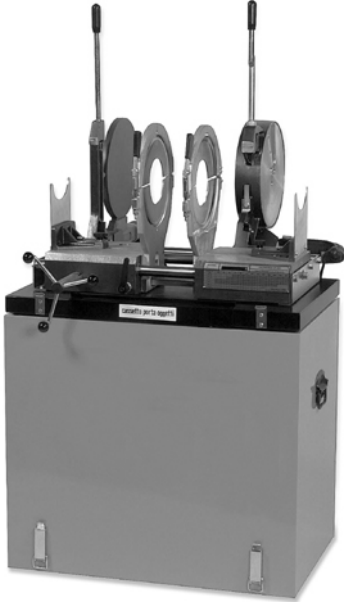

Zgrzewarka doczołowa 250C

$d_1 \rightarrow$ = 75-90-110-125-160-200-250.

Możliwość zgrzewania trójkątów 45°.

Indeks	Nazwa produktu	Waga [kg]	L	d_1	H	Kategoria produktu	Kategoria	B
49 30 00	Zgrzewarka doczołowa 250C	123,000	835	75-250	760	Narzędzia Akasison	Zgrzewarka doczołowa	565