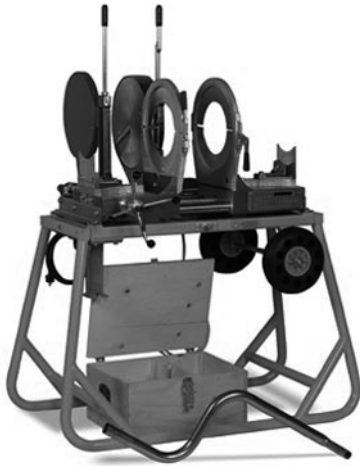

Zgrzewarka doczołowa 315C

$d_1 \llcorner = 90-110-125-160-200-250-315$.

Możliwość zgrzewania trójkątów 45°.

Indeks	Nazwa produktu	Waga [kg]	L	d_1	H	Kategoria produktu	Kategoria	B
49 40 00	Zgrzewarka doczołowa 315C	210,000	1200	90-315	1045	Narzędzia Akasison	Zgrzewarka doczołowa	680