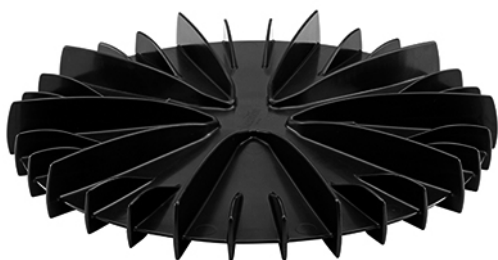

# Kosz osłonowy ze zintegrowaną barierą powietrzną Akasison XL90

Dla wpustów dachowych Akasison XL90.  
W zestawie śrub mocujących.

Indeks	Nazwa produktu	Kategoria produktu	Kategoria
74 90 53	Kosz osłonowy ze zintegrowaną barierą powietrzną Akasison XL90	Części zamienne i akcesoria   Akasison	Akcesoria i części zamienne Akasison