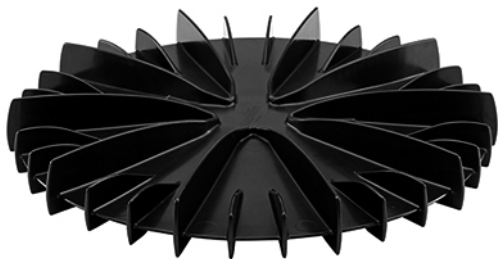

Kosz osłonowy ze zintegrowaną barierą powietrzną Akasison XL90

Dla wpustów dachowych Akasison XL90.
W zestawie śrub mocujących.

Indeks	Nazwa produktu	Kategoria produktu	Kategoria
74 90 53	Kosz osłonowy ze zintegrowaną barierą powietrzną Akasison XL90	Części zamienne i akcesoria Akasison	Akcesoria i części zamienne Akasison