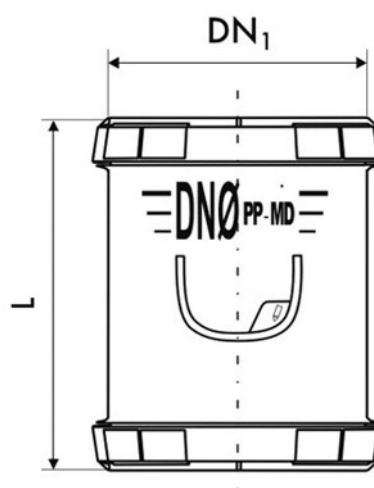

Mufa Przesuwna

Kształtki systemu dBlue produkowane są w szerokim zakresie średnic, począwszy od DN40, poprzez średnice typowe, nietypowe (takie jak DN90 i DN125), aż do średnicy DN200. W każdej ze średnic znajdziecie Państwo szeroką gamę kątów w jakich produkowane są kształtki, co pozwoli na znacznie efektywniejsze wykorzystanie cennej przestrzeni montażowej.

Kształtki dBlue są niezwykle proste i szybkie w montażu, dzięki wykorzystaniu połączeń kielichowych za produkcja w oparciu o uniwersalne, europejskie normy pozwala bez obaw łączyć system dBlue z innymi systemami wykonanymi z PP bądź PVC. Pełna kontrola procesu produkcji zapewnia najwyższą jakość oraz pewność dostarczanych do Państwa elementów systemu.

Mufa Przesuwna służy do rozszerzania istniejącego systemu kanalizacyjnego lub bieżących napraw systemu.

Indeks	Nazwa produktu	Waga [kg]	L	Ilość szt. w opak.	d _h [mm]	Kategoria
VMP-040-000-00D	Mufa Przesuwna	0,053	95	20	40	Mufy
VMP-050-000-00D	Mufa Przesuwna	0,071	97	20	50	Mufy
VMP-075-000-00D	Mufa Przesuwna	0,115	104	20	75	Mufy
VMP-090-000-00D	Mufa Przesuwna	0,175	111	15	90	Mufy
VMP-110-000-00D	Mufa Przesuwna	0,251	116	6	110	Mufy
VMP-125-000-00D	Mufa Przesuwna	0,365	120	8	125	Mufy
VMP-160-000-00D	Mufa Przesuwna	0,594	140	6	160	Mufy
VMP-200-000-00D	Mufa Przesuwna	0,594	217	6	200	Mufy