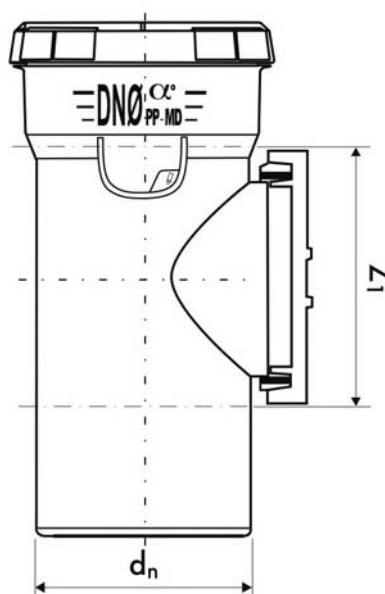

Czyszczak

Kształtki systemu dBlue produkowane są w szerokim zakresie średnic, począwszy od DN40, poprzez średnice typowe, nietypowe (takie jak DN90 i DN125), aż do średnicy DN200. W każdej ze średnic znajdziecie Państwo szeroką gamę kątów w jakich produkowane są kształtki, co pozwoli na znacznie efektywniejsze wykorzystanie cennej przestrzeni montażowej.

Indeks	Nazwa produktu	Waga [kg]	z ₁ [mm]	Ilość szt. w opak.	d _n [mm]	Kategoria
VCZ-050-000-00D	Czyszczak	0,073	69	10	50	Trójniki
VCZ-075-000-00D	Czyszczak	0,200	90	10	75	Trójniki
VCZ-090-000-00D	Czyszczak	0,317	109	6	90	Trójniki
VCZ-110-000-00D	Czyszczak	0,492	131	6	110	Trójniki
VCZ-125-000-00D	Czyszczak	0,717	154	8	125	Trójniki
VCZ-160-000-00D	Czyszczak	1,315	209	3	160	Trójniki
VCZ-200-000-00AD	Czyszczak	1,315	223	3	200	Trójniki