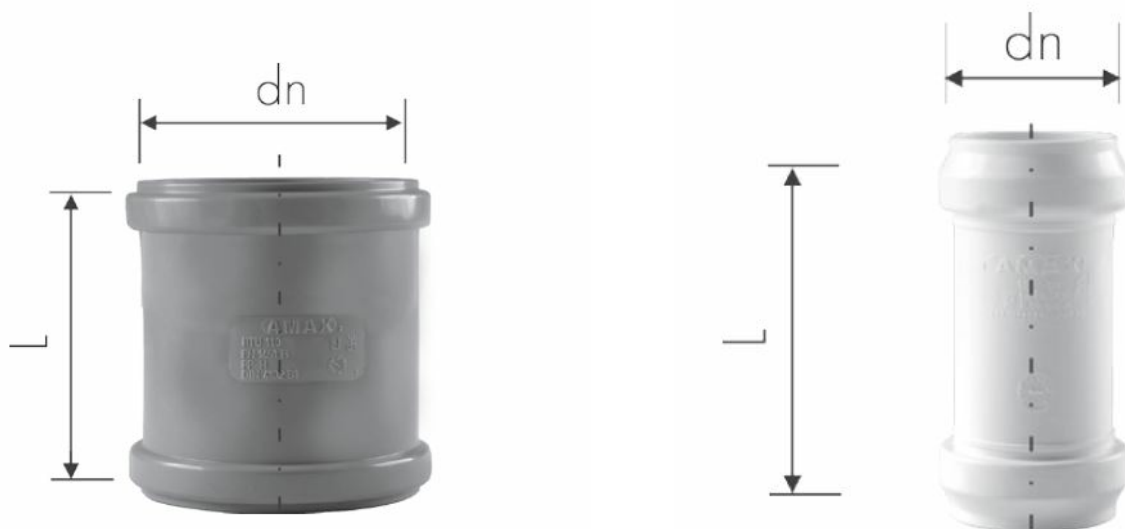

Mufa Przesuwna

Służy do rozszerzania istniejącego systemu kanalizacyjnego lub bieżących napraw systemu.

Indeks	Nazwa produktu	Ilość szt. w opak	L	Waga [kg]	d_n [mm]	Kategoria produktu	Kategoria
BMP-032-000-000	Mufa Przesuwna	50	95	0.017	32	Kształtki AmaxPro	Mufy
BMP-040-000-000	Mufa Przesuwna	20	100	0.026	40	Kształtki AmaxPro	Mufy
MPW-050-000-000	Mufa Przesuwna	50	105	0.037	50	Kształtki AmaxPro	Mufy
MPW-075-000-000	Mufa Przesuwna	20	110	0.055	75	Kształtki AmaxPro	Mufy
MPW-110-000-000	Mufa Przesuwna	20	128	0.134	110	Kształtki AmaxPro	Mufy
MPW-160-000-000	Mufa Przesuwna	1	196	0,221	160	Kształtki AmaxPro	Mufy