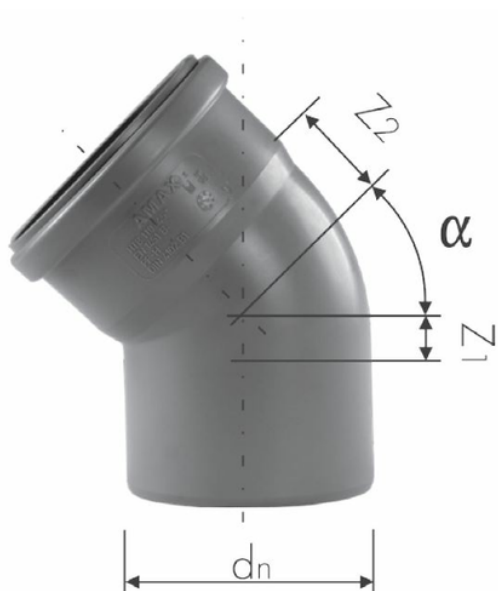

# Kolano

Indeks	Nazwa produktu	$d_n$ [mm]	Ilość szt. w opak	Waga [kg]	$z_1$ [mm]	$\alpha^\circ$	$z_2$ [mm]	Kategoria produktu	Kategoria
KLW-050-018-015	Kolano	50	50	0.038	5	15	9	Kształtki   AmaxPro	Kolana
KLW-050-018-030	Kolano	50	50	0.039	9	30	12	Kształtki   AmaxPro	Kolana
KLW-050-018-045	Kolano	50	50	0.041	12	45	16	Kształtki   AmaxPro	Kolana
KLW-050-018-067	Kolano	50	50	0.043	20	67	23	Kształtki   AmaxPro	Kolana
KLW-050-018-090	Kolano	50	50	0.048	28	90	31	Kształtki   AmaxPro	Kolana
KLW-075-019-015	Kolano	75	20	0.072	7	15	10	Kształtki   AmaxPro	Kolana
KLW-075-019-030	Kolano	75	20	0.068	12	30	15	Kształtki   AmaxPro	Kolana
KLW-075-019-045	Kolano	75	20	0.069	18	45	21	Kształtki   AmaxPro	Kolana
KLW-075-019-067	Kolano	75	20	0.071	28	67	31	Kształtki   AmaxPro	Kolana
KLW-075-019-090	Kolano	75	20	0.085	40	90	43	Kształtki   AmaxPro	Kolana
KLW-110-027-015	Kolano	110	20	0.142	9	15	14	Kształtki   AmaxPro	Kolana
KLW-110-027-030	Kolano	110	20	0.154	17	30	22	Kształtki   AmaxPro	Kolana
KLW-110-027-045	Kolano	110	20	0.170	25	45	29	Kształtki   AmaxPro	Kolana
KLW-110-027-067	Kolano	110	20	0.191	40	67	44	Kształtki   AmaxPro	Kolana
KLW-110-027-090	Kolano	110	20	0.215	57	90	61	Kształtki   AmaxPro	Kolana
KLW-160-000-015	Kolano	160	1	0.642	13	15	19	Kształtki   AmaxPro	Kolana
KLW-160-000-030	Kolano	160	1	0,612	24	30	30	Kształtki   AmaxPro	Kolana
KLW-160-000-045	Kolano	160	1	0,718	36	45	42	Kształtki   AmaxPro	Kolana
KLW-160-000-090	Kolano	160	1	0,685	83	90	89	Kształtki   AmaxPro	Kolana