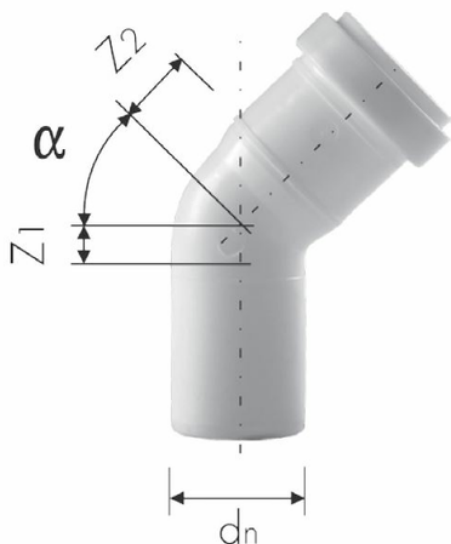

Kolano - Białe

Indeks	Nazwa produktu	d_n [mm]	Ilość szt. w opak	Waga [kg]	z_1 [mm]	α°	z_2 [mm]	Kategoria produktu	Kategoria
BKL-032-018-015	Kolano - Białe	32	50	0.020	3	15	5	Kształtki AmaxPro	Kolana
BKL-032-018-030	Kolano - Białe	32	50	0.021	5	30	7	Kształtki AmaxPro	Kolana
BKL-032-018-045	Kolano - Białe	32	50	0.022	8	45	10	Kształtki AmaxPro	Kolana
BKL-032-018-067	Kolano - Białe	32	50	0.021	18	67	14	Kształtki AmaxPro	Kolana
BKL-032-018-090	Kolano - Białe	32	50	0.024	18	90	20	Kształtki AmaxPro	Kolana
BKL-040-018-015	Kolano - Białe	40	20	0.030	4	15	7	Kształtki AmaxPro	Kolana
BKL-040-018-030	Kolano - Białe	40	20	0.030	7	30	10	Kształtki AmaxPro	Kolana
BKL-040-018-045	Kolano - Białe	40	20	0.031	10	45	14	Kształtki AmaxPro	Kolana
BKL-040-018-067	Kolano - Białe	40	20	0.034	20	67	21	Kształtki AmaxPro	Kolana
BKL-040-018-090	Kolano - Białe	40	20	0.036	23	90	26	Kształtki AmaxPro	Kolana