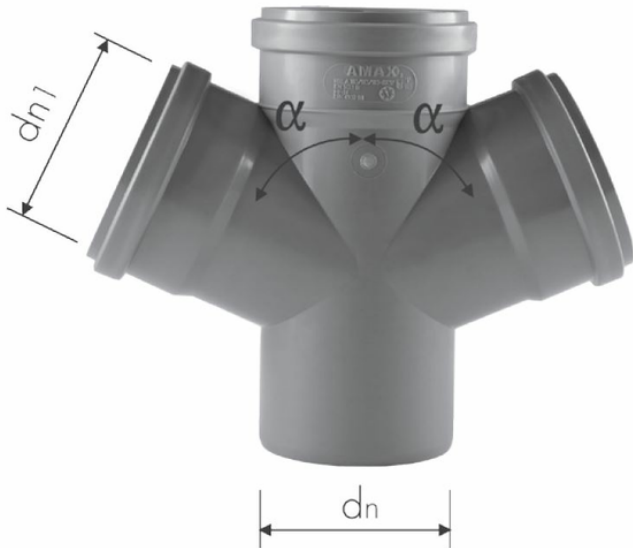

# Czwórnik Jednopłaszczyznowy

Indeks	Nazwa produktu	Waga [kg]	$d_n$ [mm]	$\alpha^\circ$	$d_{n1}$ [mm]	Kategoria produktu	Kategoria
CZK-050-050-067	Czwórnik Jednopłaszczyznowy	0.103	50	67	50	Kształtki   AmaxPro	Czwórnik
CZK-075-075-067	Czwórnik Jednopłaszczyznowy	0.000	75	67	75	Kształtki   AmaxPro	Czwórnik
CZK-110-050-067	Czwórnik Jednopłaszczyznowy	0.200	110	67	50	Kształtki   AmaxPro	Czwórnik
CZK-110-110-067	Czwórnik Jednopłaszczyznowy	0.372	110	67	110	Kształtki   AmaxPro	Czwórnik