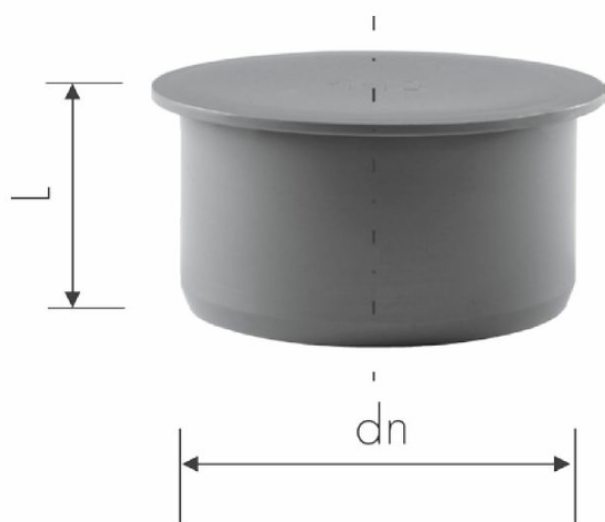

Korek

Indeks	Nazwa produktu	d_n [mm]	Ilość szt. w opak	L	Waga [kg]	Kategoria produktu	Kategoria
BKK-040-000-000	Korek	40	20	40	0.014	Kształtki AmaxPro	Korki
KKW-032-000-000T	Korek	32	20	40	0.014	Kształtki AmaxPro	Korki
KKW-040-000-000	Korek	40	20	40	0.014	Kształtki AmaxPro	Korki
KKW-050-000-000	Korek	50	50	40	0.020	Kształtki AmaxPro	Korki
KKW-075-000-000	Korek	75	20	45	0.030	Kształtki AmaxPro	Korki
KKW-110-000-000	Korek	110	50	64	0.084	Kształtki AmaxPro	Korki
KKW-160-000-000	Korek	160	1	58	0.185	Kształtki AmaxPro	Korki