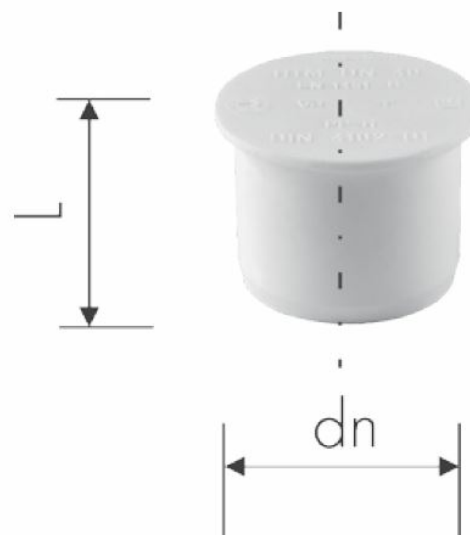

Korek

Indeks	Nazwa produktu	d_n [mm]	Ilość szt. w opak	L	Waga [kg]	Kategoria produktu	Kategoria
BKK-040-000-000	Korek	40	20	40	0.014	Kształtki AmaxPro	Korki
KKW-032-000-000T	Korek	32	20	40	0.014	Kształtki AmaxPro	Korki
KKW-040-000-000	Korek	40	20	40	0.014	Kształtki AmaxPro	Korki
KKW-050-000-000	Korek	50	50	40	0.020	Kształtki AmaxPro	Korki
KKW-075-000-000	Korek	75	20	45	0.030	Kształtki AmaxPro	Korki
KKW-110-000-000	Korek	110	50	64	0.084	Kształtki AmaxPro	Korki
KKW-160-000-000	Korek	160	1	58	0.185	Kształtki AmaxPro	Korki